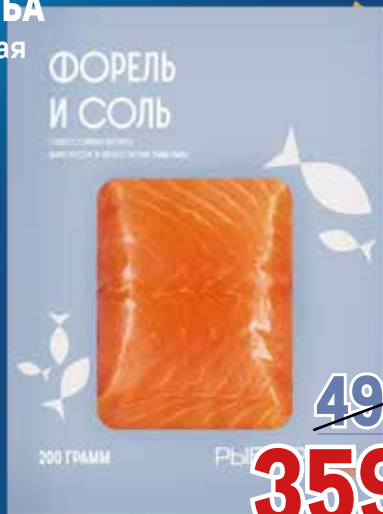

**ПРИ ЗАКАЗЕ АЛКОГОЛЯ ОНЛАЙН – МОЖНО ЗАБРАТЬ ЗА 5 МИНУТ В ЗОНЕ ВЫДАЧИ В ТОРГОВОМ ЦЕНТРЕ<sup>1</sup>**

**Форель филе-кусоч**  
**РЫБА-РЫБА**

слабосоленая  
арт. 237490

200 г

~~499.00~~  
1уп.

**359.00**  
1уп.

**Филе сельди Матиас**  
**САНТА БРЕМОР**

отборное  
арт. 573789

300 г

**-30%**

~~229.00~~  
1уп.

**159.00**  
1уп.

**Скумбрия**  
**РУССКОЕ МОРЕ**

арт. 259623, 259624