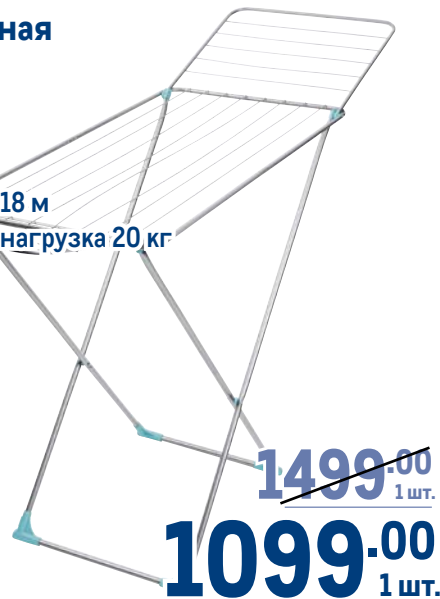

Сушилка для белья напольная НИКА

арт. 526331

- ✓ 178 x 54 x 95 см
- ✓ сталь
- ✓ рабочая длина 18 м
- ✓ максимальная нагрузка 20 кг

~~1499.00~~
1 шт.
1099.00
1 шт.