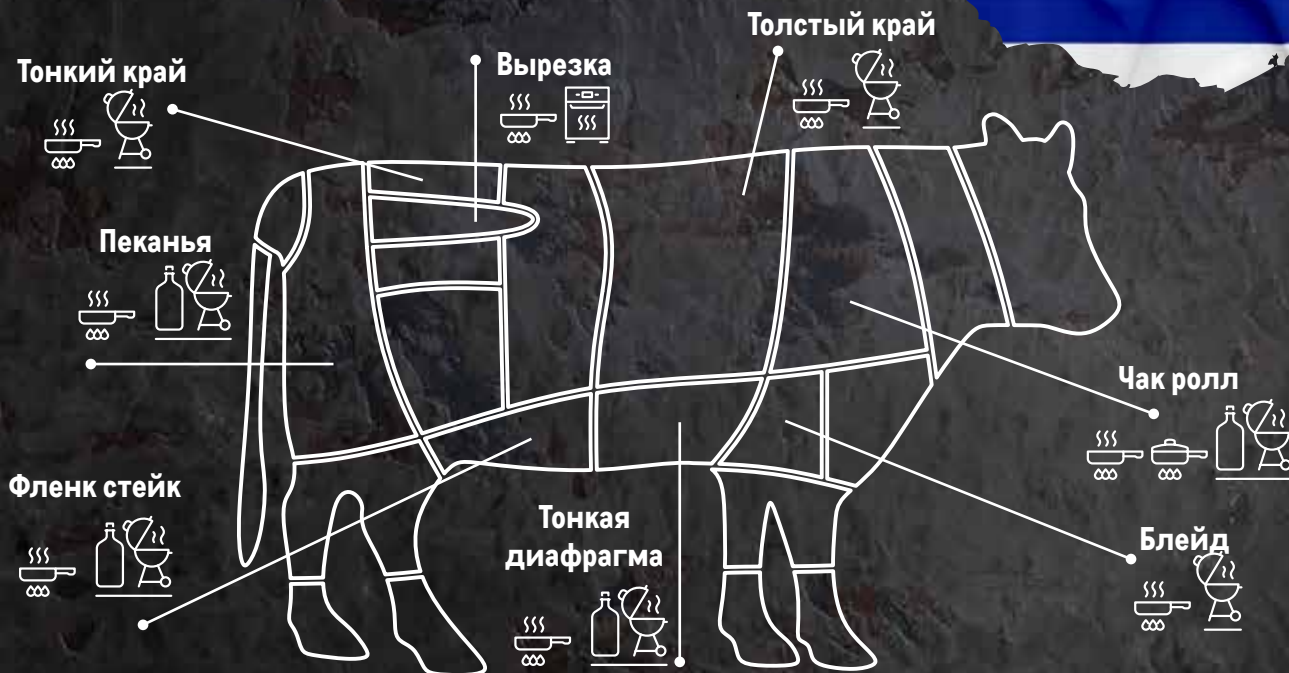

~~1459.00~~  
1 уп.  
**1399.00**  
1 уп.

**Филе палтуса FISH&MORE**

без кожи  
свежемороженое  
арт. 659074

🛒 500 г

**972**  
ресторана покупают у нас этот товар

~~449.00~~  
1 уп.  
**369.00**  
1 уп.

# 120 ДНЕЙ ЗЕРНОВОГО ОТКОРМА

- Имеет концентрированный говяжий вкус
- Обладает насыщенным ароматом с легкими ореховыми нотками
- При жарке теряет меньше влаги
- Обладает высоким качеством благодаря сложной технологии вызревания
- Специально для METRO, прямой импорт