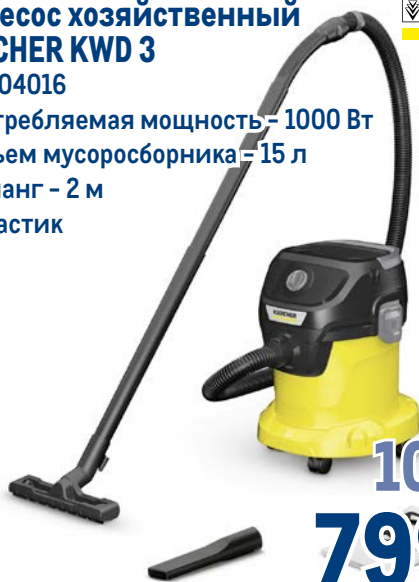

Пылесос хозяйственный KARCHER KWD 3

арт. 204016

- ✓ потребляемая мощность - 1000 Вт
- ✓ объем мусоросборника - 15 л
- ✓ шланг - 2 м
- ✓ пластик

~~10299.00~~ 1 шт.
7999.00 1 шт.