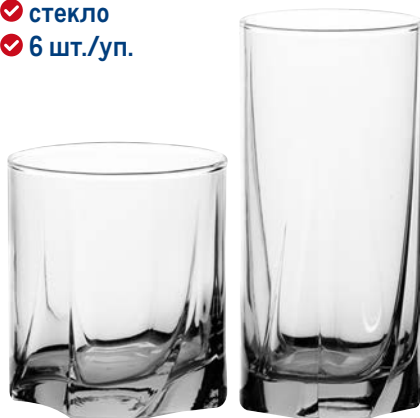

Серия стаканов PASABANSE LUNA

различные артикулы

- ✓ стекло
- ✓ 6 шт./уп.

-33%

~~599.00~~ 1 уп.

399.00 1 уп.

арт. 251889

стакан для сока 235 мл